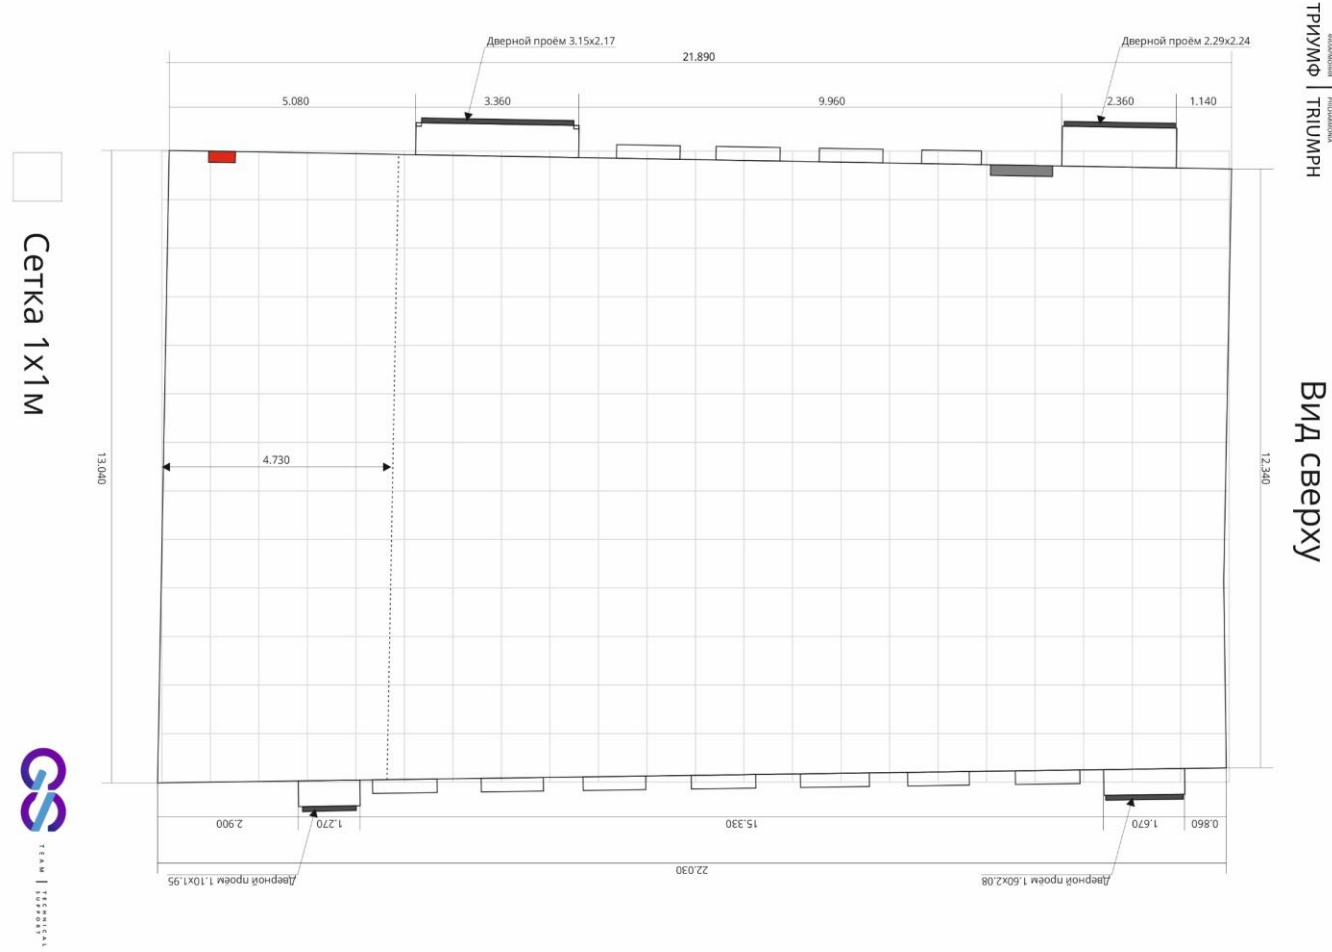

ТРИУМФ

ТЕХНИЧЕСКИЕ
ХАРАКТЕРИСТИКИ
ЗАЛА

ТРИУМФ РАЗМЕРЫ И ВМЕСТИМОСТЬ

Общая площадь — 650 кв. м.

Площадь зала — 265 кв. м.

Площадь фойе — 200 кв. м.

Высота потолка в зале — 7 м.

Концертно-театральная рассадка

— 290 человек

Танцпартер — 430 человек

Банкеты — до 180 человек

Фойе (мероприятие) — до 100

человек

ТРИУМФ

ПЛАНИРОВКА

План зала