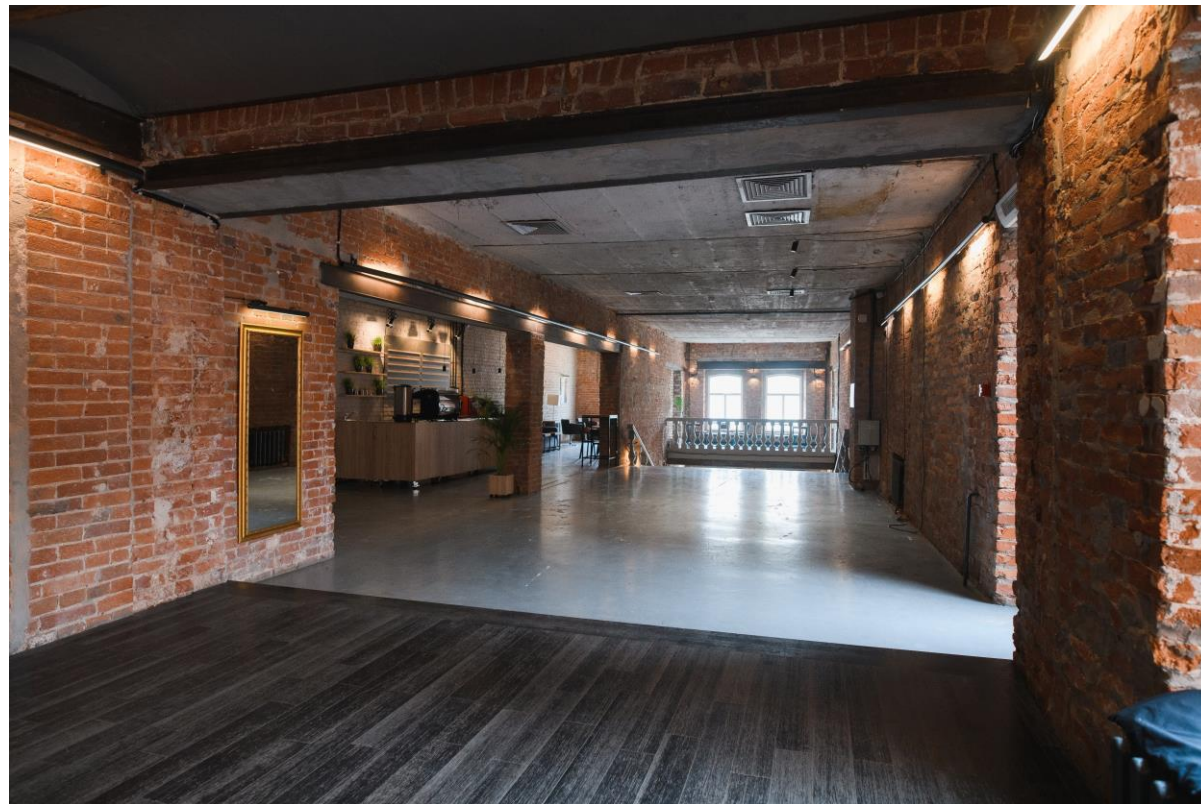

ТРИУМФ

ФОТОГРАФИИ
ПРОСТРАНСТВА