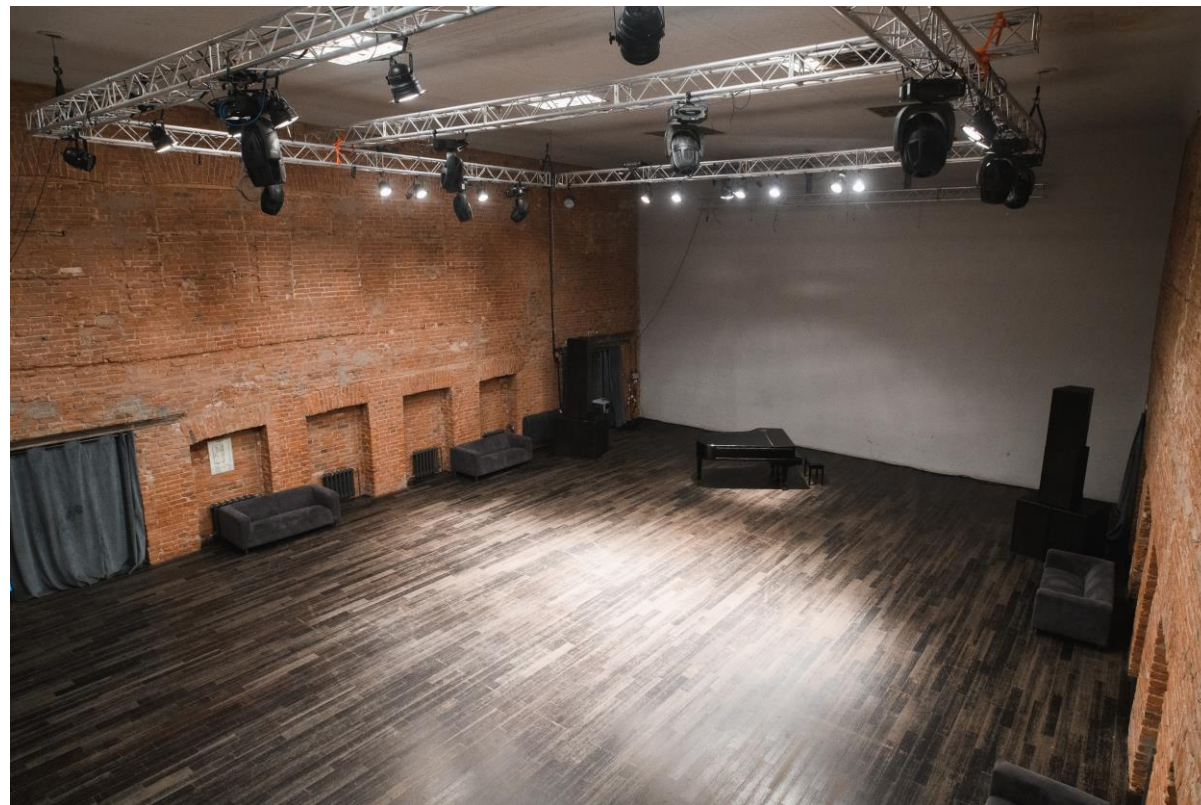

ТРИУМФ

ФОТОГРАФИИ ПРОСТРАНСТВА