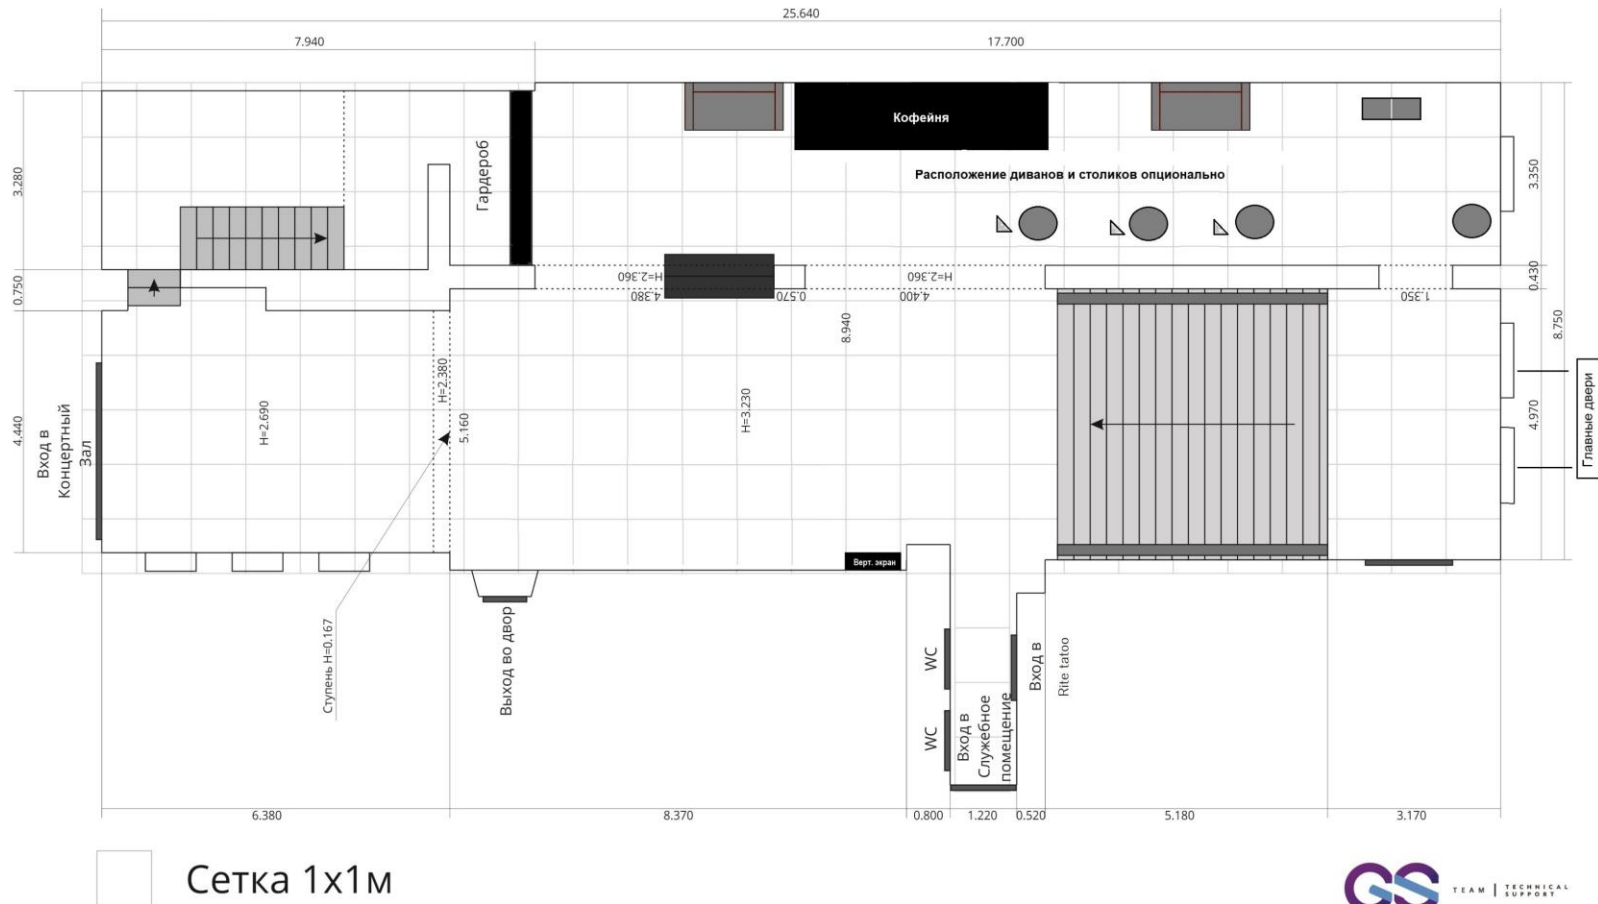

ТРИУМФ X ПЛАНИРОВКА

ЧАСТНАЯ
ФИЛИАЛ ПАО «СБЕРБАНК РОССИИ»
ТРИУМФ

PRIVATE
PROGRAMMATION
TRIUMPH

План фойе